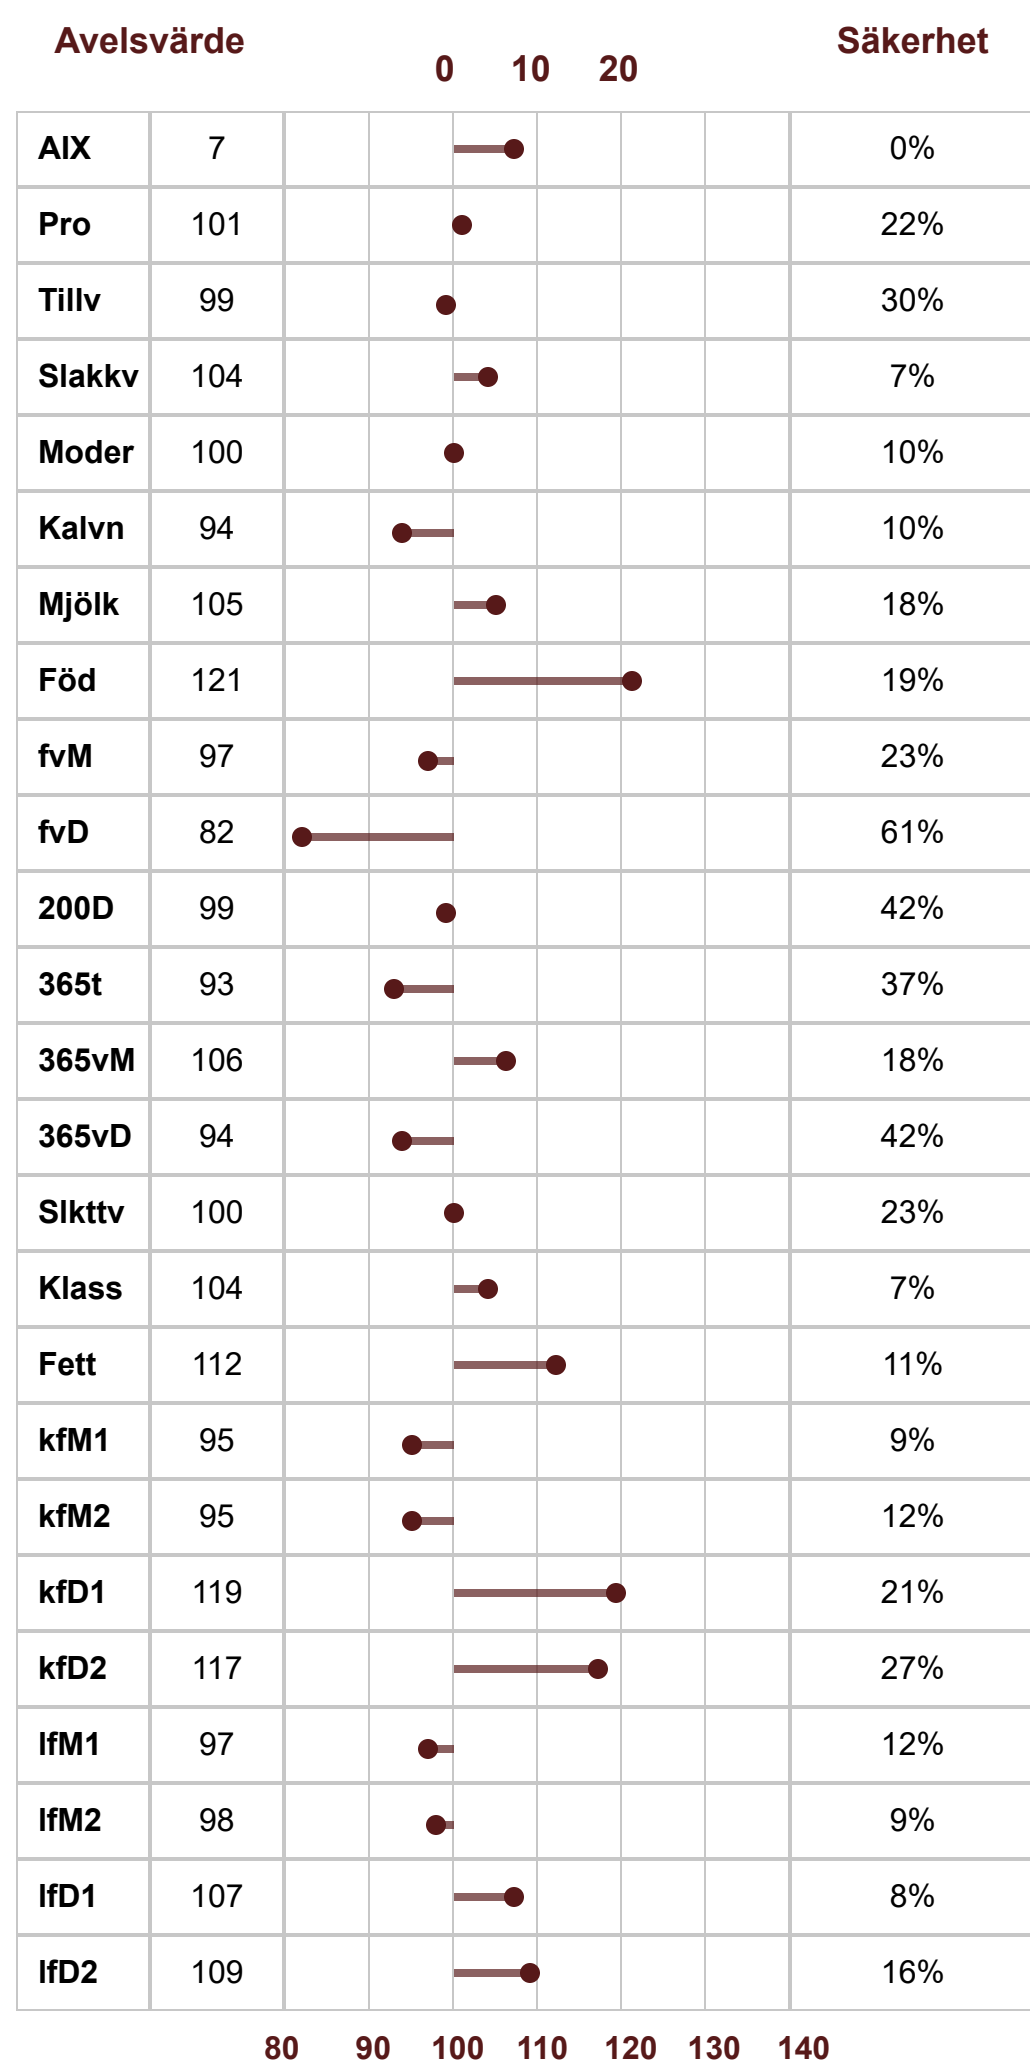

K.nr: 73

4260 ERISKAY AV MOSSHULT

Född: 2023-02-28

4260 ERISKAY AV MOSSHULT

Modern 39 Friskatorpet Heiress är en hållbar och problemfri ko med bra juver, med lite kortare dräktighetstid och väldigt jämna födelsevikter på sina kalvar. Hon har i år fått sin 9:e kalv.

Fadern 4193 Coleburn av Mosshult, efter seminimporten Millah Murrah Loch Up L133 och modern 7324 Elba av Eje, även hon en hållbar ko med sina 13 år och fortfarande i produktion. Hon har sen tidigare en prövad son, Zack av Eje T-tal 100.

	Linjär exteriör	Poäng	Optimum	
Bogbredd		6	6	KROPP 76
Bröstdjup		7	7	
Överlinje		6	7	
Korslutning		5	5	
Korslängd		5	8	
Korsbredd		6	7	
Storlek		4.1	6	
Harmoni		5	9	
Ryggbredd		5	8	
Ländbredd		6	8	
Ryggmuskellängd		6	8	MUSKLER 83
Lårbredd		6	8	
Innerlår		6	8	
Lårdjup		4	9	
Lårfyllnad		6	8	
Hasvinkel		5	5	BEN 82
Kotvinkel		4	5	
Ben bakifrån		5	8	
Frambensställning		7	8	
Skelettgrovlek		3	3	
Rörelser		5	9	